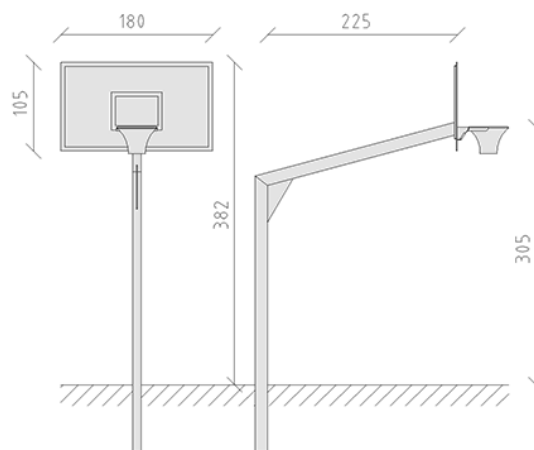

Équipement de basketball

Ligne du dispositif Freizeit

Article 74680

Équipement de basketball en tube d'acier galvanisé à chaud, distance poteau-panneau 225 cm, panneau de but de 180 x 105 cm, en résine synthétique, avec panier avec élément suspension, filet et douille pour le sol, profondeur de montage minimum 80 cm.

CHF 2'570.-

(hors TVA)

	Groupe d'âge	5+
	Dimensions de l'appareil	301 x 180 x 382 cm
	Espace requis	600 x 600 cm
	l'élément le plus lourd	82 kg
	Le plus grand élément	500 x 120 x 175 cm
	Temps de montage	2 h
	Monteurs	2