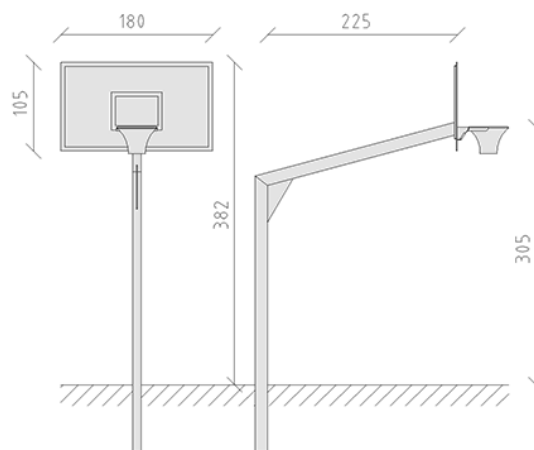

# Équipement de basketball

Ligne du dispositif Freizeit

Article 74680

Équipement de basketball en tube d'acier galvanisé à chaud, distance poteau-panneau 225 cm, panneau de but de 180 x 105 cm, en résine synthétique, avec panier avec élément suspension, filet et douille pour le sol, profondeur de montage minimum 80 cm.

**CHF 2'570.-**

(hors TVA)

	Groupe d'âge	5+
	Dimensions de l'appareil	301 x 180 x 382 cm
	Espace requis	600 x 600 cm
	l'élément le plus lourd	82 kg
	Le plus grand élément	500 x 120 x 175 cm
	Temps de montage	2 h
	Monteurs	2