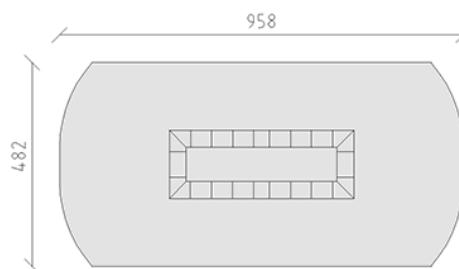

# Trampoline Track

Ligne du dispositif Freizeit

Article 75900

Trampoline Track, toile de saut formée d'une sangle à sextuple treillis de renfort métallique, surface de saut 358 x 82 cm, châssis et ressorts en acier galvanisé à chaud, y compris dalles de sécurité en caoutchouc.

**CHF 13'990.-**

(hors TVA)

	Groupe d'âge	3+
	Dimensions de l'appareil	438 x 162 x 5 cm
	Espace requis	482 x 958 cm
	Surface d'impact	44.25 m <sup>2</sup>
	Hauteur de chute	100 cm
	l'élément le plus lourd	23 kg
	Le plus grand élément	200 x 12 x 6 cm
	Temps de montage	2 h
	Monteurs	2