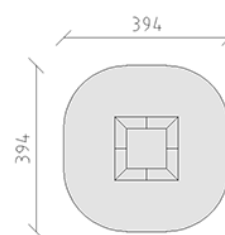

# Trampoline carré

Ligne du dispositif Freizeit

Article 75920

Trampoline carré, dimension 150 x 150 cm, surface de saut 94 x 94 cm, y compris dalles de sécurité en caoutchouc couleur grise.

Les dalles de sécurité en caoutchouc couleur rouge sont disponible sur demande.

**CHF 4'340.-**

(hors TVA)

	Groupe d'âge	3+
	Dimensions de l'appareil	150 x 150 x 5 cm
	Espace requis	394 x 394 cm
	Surface d'impact	13,6 m <sup>2</sup>
	Hauteur de chute	100 cm
	l'élément le plus lourd	150 kg
	Le plus grand élément	150 x 150 x 30 cm
	Temps de montage	2 h
	Monteurs	2