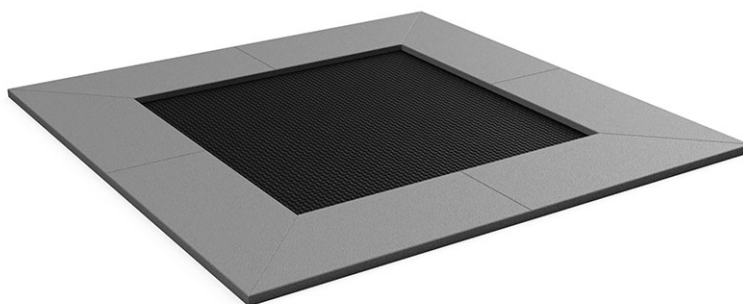

# Trampoline carré

Ligne du dispositif Freizeit

Article 75920

Trampoline carré, dimension 150 x 150 cm, surface de saut 94 x 94 cm, y compris dalles de sécurité en caoutchouc couleur grise.

Les dalles de sécurité en caoutchouc couleur rouge sont disponible sur demande.

**CHF 4'340.-**

(hors TVA)

	Groupe d'âge	3+
	Dimensions de l'appareil	150 x 150 x 5 cm
	Espace requis	394 x 394 cm
	Surface d'impact	13,6 m <sup>2</sup>
	Hauteur de chute	100 cm
	l'élément le plus lourd	150 kg
	Le plus grand élément	150 x 150 x 30 cm
	Temps de montage	2 h
	Monteurs	2