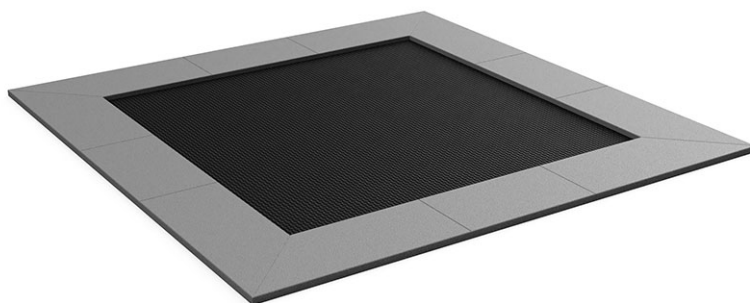

Trampoline carré

Ligne du dispositif Freizeit

Article 75921

Trampoline carré, dimension 200 x 200 cm, surface de saut 144 x 144 cm, y compris dalles de sécurité en caoutchouc couleur grise.

Les dalles de sécurité en caoutchouc couleur rouge sont disponible sur demande.

CHF 5'800.-

(hors TVA)

	Groupe d'âge	3+
	Dimensions de l'appareil	200 x 200 x 5 cm
	Espace requis	544 x 544 cm
	Surface d'impact	26.15 m ²
	Hauteur de chute	100 cm
	l'élément le plus lourd	170 kg
	Le plus grand élément	200 x 200 x 30 cm
	Temps de montage	2 h
	Monteurs	2