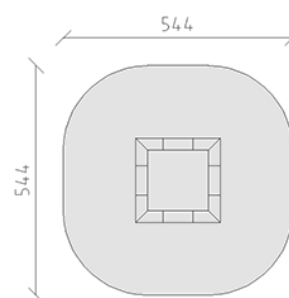

Trampoline carré

Ligne du dispositif Freizeit

Article 75921

Trampoline carré, dimension 200 x 200 cm, surface de saut 144 x 144 cm, y compris dalles de sécurité en caoutchouc couleur grise.

Les dalles de sécurité en caoutchouc couleur rouge sont disponible sur demande.

CHF 5'800.-

(hors TVA)

	Groupe d'âge	3+
	Dimensions de l'appareil	200 x 200 x 5 cm
	Espace requis	544 x 544 cm
	Surface d'impact	26.15 m ²
	Hauteur de chute	100 cm
	l'élément le plus lourd	170 kg
	Le plus grand élément	200 x 200 x 30 cm
	Temps de montage	2 h
	Monteurs	2