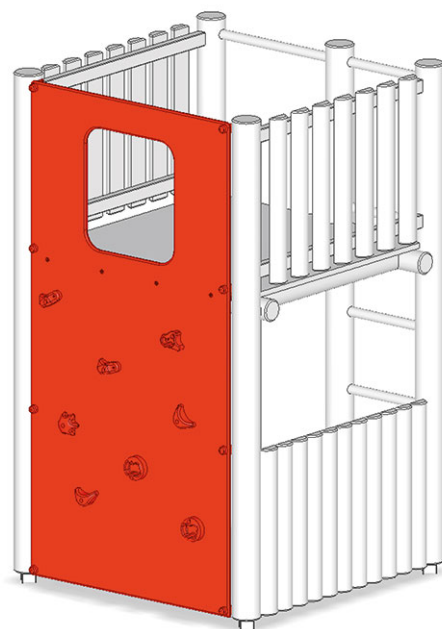

Mur d'escalade alpin

Ligne du dispositif Rundholz

Article A-01-020-40

Mur d'escalade alpin pour hauteur de la plate-forme 150 cm, en polyéthylène, couleur vert, avec des pierres d'alpinisme originales.

CHF 1'035.-

(hors TVA)

	Hauteur de chute	150 cm
	Temps de montage	1 h
	Monteurs	2

buerli
Au coeur du jeu