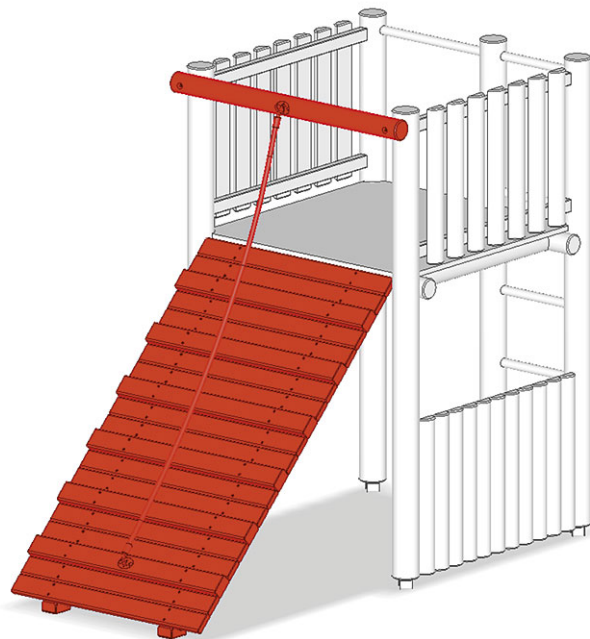

# Mur d'escalade incline

Ligne du dispositif Rundholz

Article A-01-025-40

Mur d'escalade incline pour hauteur de la plate-forme 150 cm, inclinée du terrain à la tour, corde à grimper incluse.

**CHF 1'255.-**

(hors TVA)

	Hauteur de chute	150 cm
	Temps de montage	1 h
	Monteurs	2

**buerli**  
Au coeur du jeu