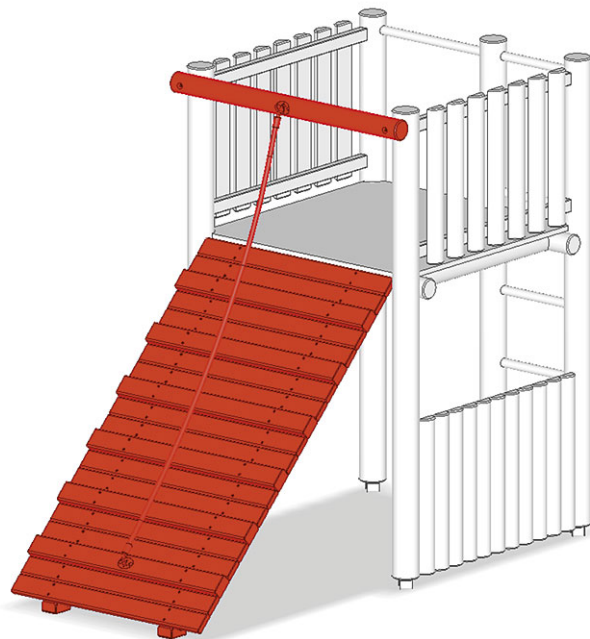

Mur d'escalade incline

Ligne du dispositif Rundholz

Article A-01-025-45

Mur d'escalade incline pour hauteur de la plate-forme 180 cm, inclinée du terrain à la tour, corde à grimper incluse.

CHF 1'420.-

(hors TVA)

	Hauteur de chute	180 cm
	Temps de montage	1 h
	Monteurs	2

buerli
Au coeur du jeu