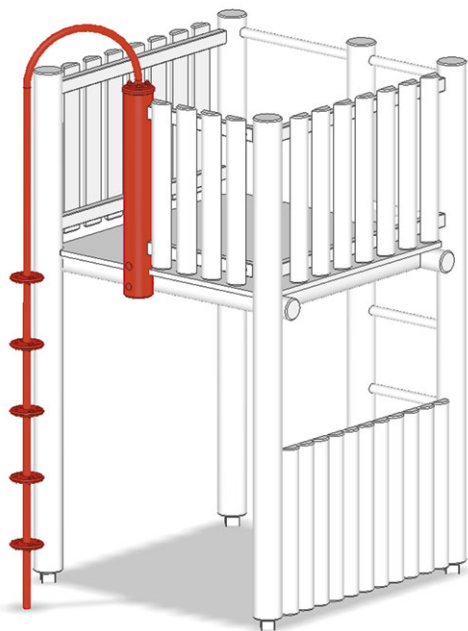

Perche inox

Ligne du dispositif Rundholz

Article A-01-030-40

Perche inox à l'hauteur plate-forme 150 cm.

CHF 1'025.-

(hors TVA)

	Hauteur de chute	150 cm
	Temps de montage	1 h
	Monteurs	2

buerli
Au coeur du jeu