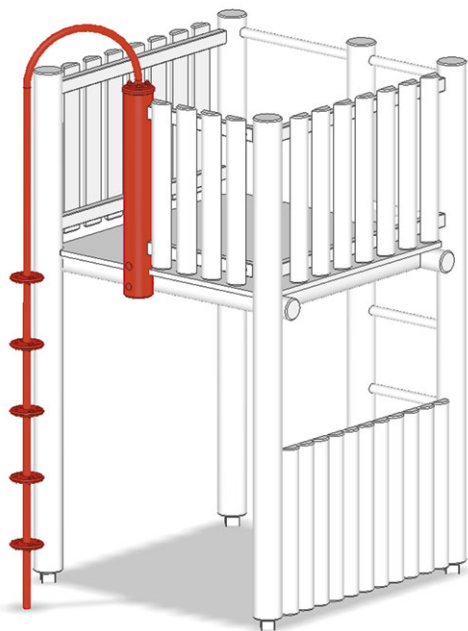

Perche inox

Ligne du dispositif Rundholz

Article A-01-030-45

Perche inox à l'hauteur plate-forme 180 cm.

CHF 1'105.-
(hors TVA)

| | | |
|---|------------------|--------|
|  | Hauteur de chute | 180 cm |
|  | Temps de montage | 1 h |
|  | Monteurs | 2 |

buerli
Au coeur du jeu