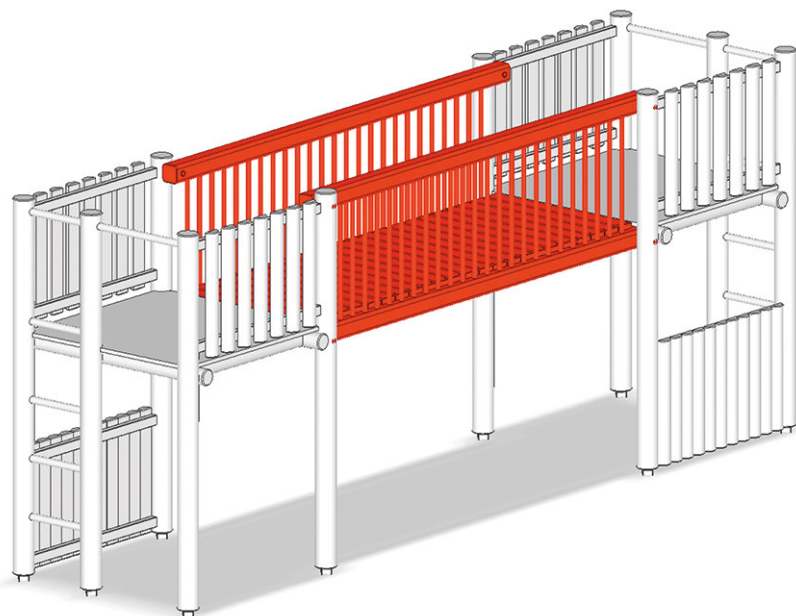

# Passerelle

Ligne du dispositif Rundholz

Article A-01-050-72

Passerelle, hauteur 80 cm, largeur 114 cm, longueur 300 cm, avec 2 rampes, horizontale ou inclinée, d'une tour à l'autre.

**CHF 2'045.-**

(hors TVA)