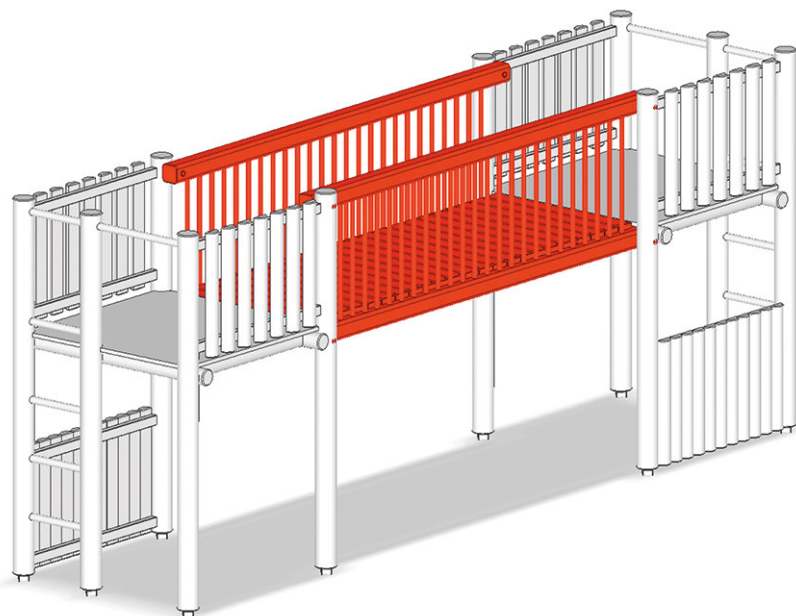

Passerelle

Ligne du dispositif Rundholz

Article A-01-050-72

Passerelle, hauteur 80 cm, largeur 114 cm, longueur 300 cm, avec 2 rampes, horizontale ou inclinée, d'une tour à l'autre.

CHF 2'045.-

(hors TVA)

Temps de montage 3 h