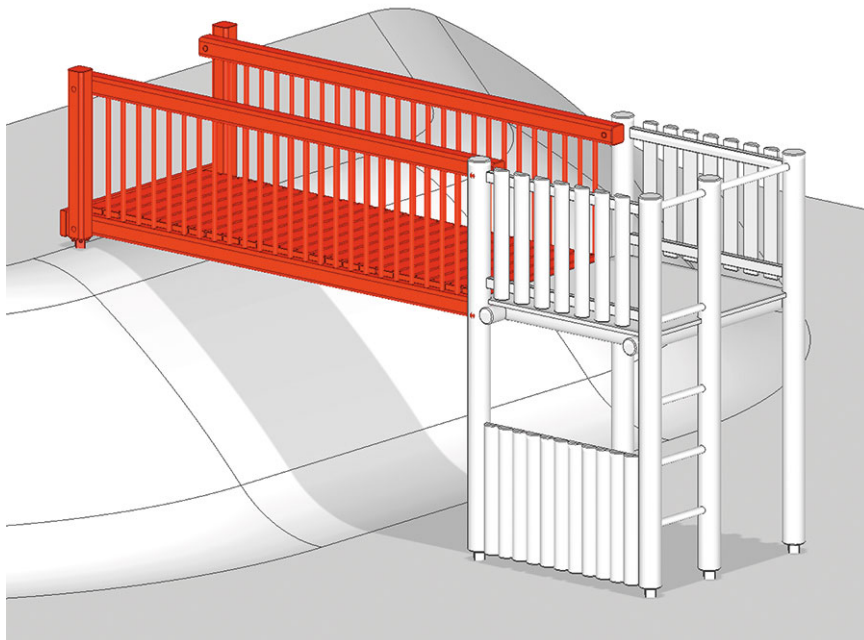

Passerelle

Ligne du dispositif Rundholz

Article A-01-050-76-001

Passerelle, hauteur 80 cm, largeur 114 cm, longueur 500 cm, avec 2 rampes d'une pente à une tour.

CHF 3'510.-

(hors TVA)

Temps de montage 3 h

Monteurs 2