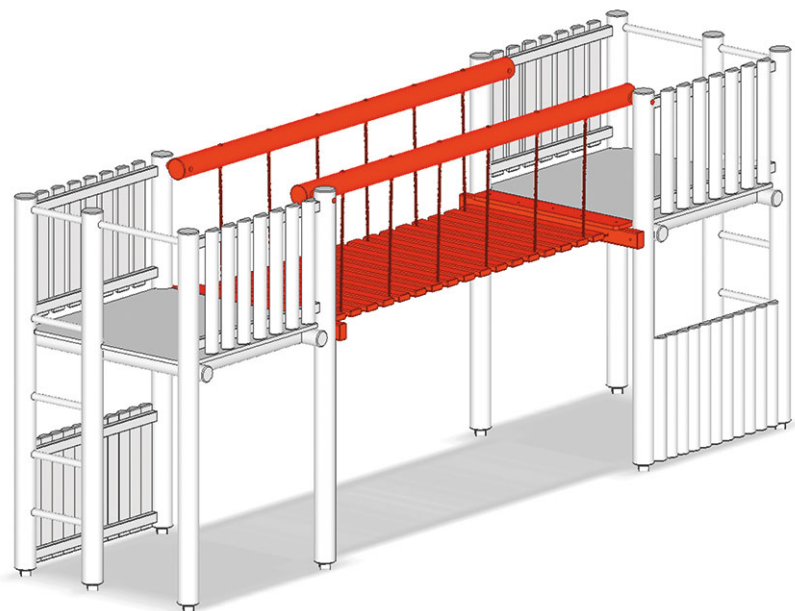

Passerelle suspendue

Ligne du dispositif Rundholz

Article A-01-051-72

Passerelle suspendue, hauteur 80 cm, largeur 114 cm, longueur 300 cm, avec 2 rampes, d'une tour à l'autre.

CHF 1'675.-

(hors TVA)

Temps de montage 2 h