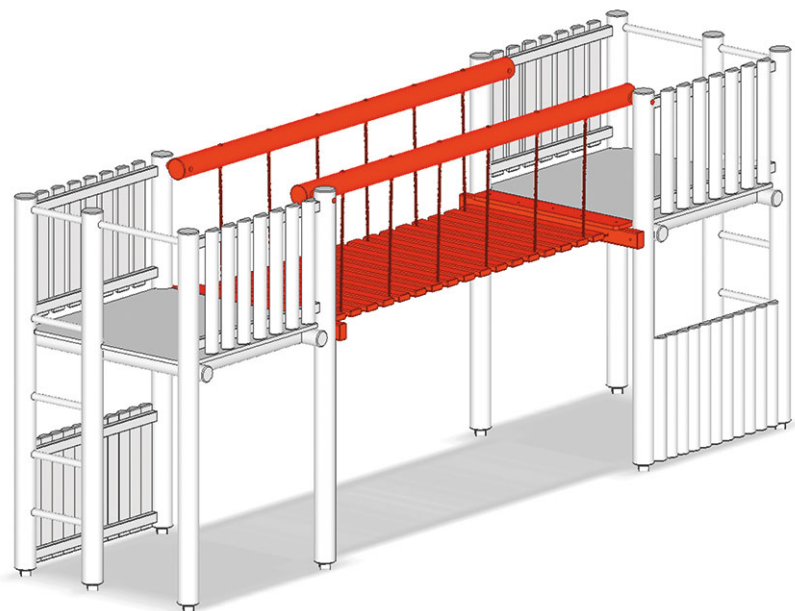

# Passerelle suspendue

Ligne du dispositif Rundholz

Article A-01-051-74

Passerelle suspendue, hauteur 80 cm, largeur 114 cm, longueur 400 cm, avec 2 rampes, d'une tour à l'autre.

**CHF 2'110.-**

(hors TVA)