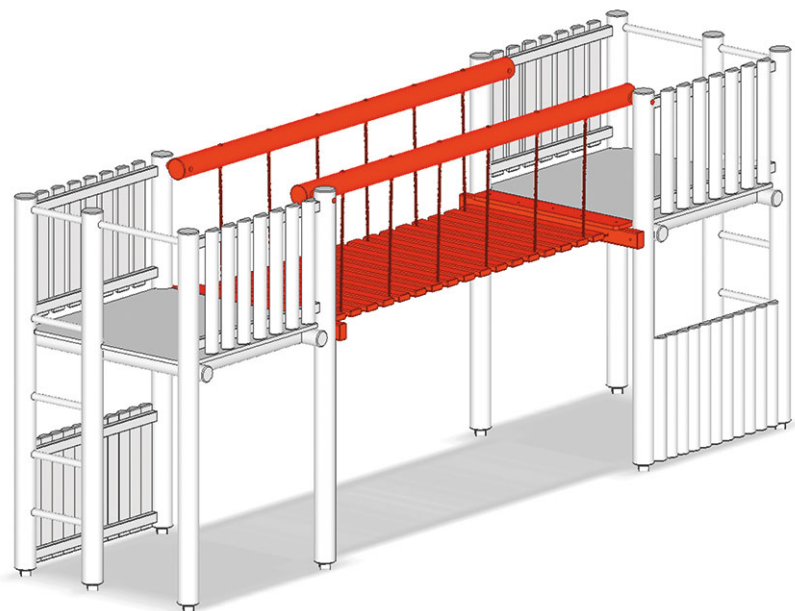

# Passerelle suspendue

Ligne du dispositif Rundholz

Article A-01-051-76

Passerelle suspendue, hauteur 80 cm, largeur 114 cm, longueur 500 cm, avec 2 rampes, d'une tour à l'autre.

**CHF 2'570.-**

**CHF 2'230.-**