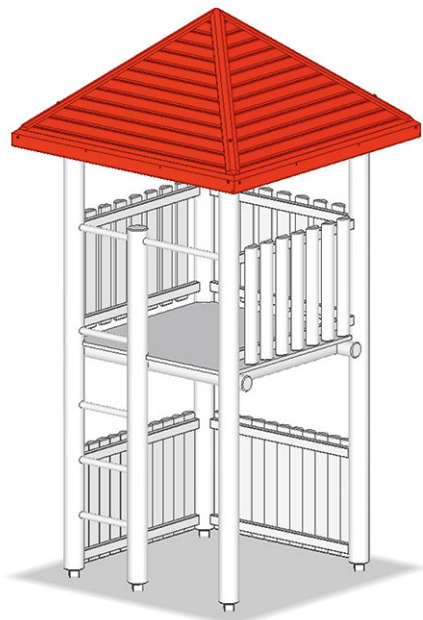

Toit en pyramide

Ligne du dispositif Rundholz

Article A-02-008-93

Toit en pyramide, dimensions 207 x 207 cm, profilée cloisonnage en aluminium, lambrissage en bois, imprégné sous pression.

CHF 1'380.-

(hors TVA)