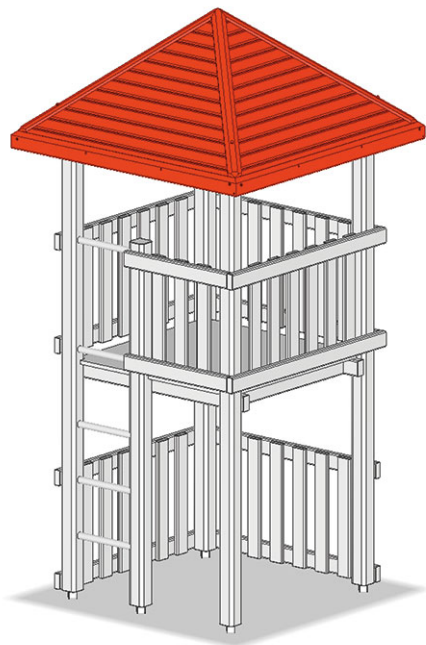

Toit en pyramide

Ligne du dispositif Rundholz

Article A-02-009-93

Toit en pyramide, dimensions 180 x 180 cm, construction profilée, cloisonnage en aluminium.

CHF 1'870.-

(hors TVA)

Temps de montage 2 h

Monteurs 2