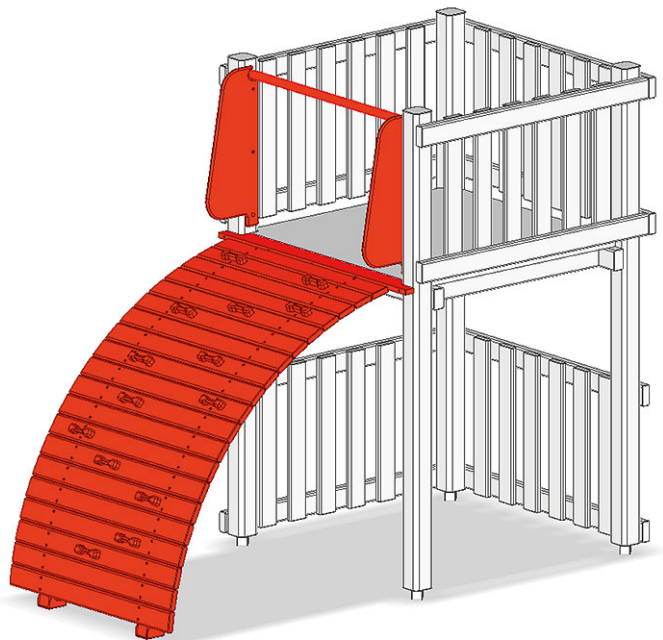

# Mur d'escalade arquée

Ligne du dispositif Aluminium

Article A-02-021-40

Mur d'escalade arquée pour hauteur de la plate-forme 150 cm, avec écran latéraux et éléments d'escalade en polyéthylène.

**CHF 1'455.-**

(hors TVA)

	Hauteur de chute	150 cm
	Temps de montage	1 h
	Monteurs	2

**buerli**  
Au coeur du jeu