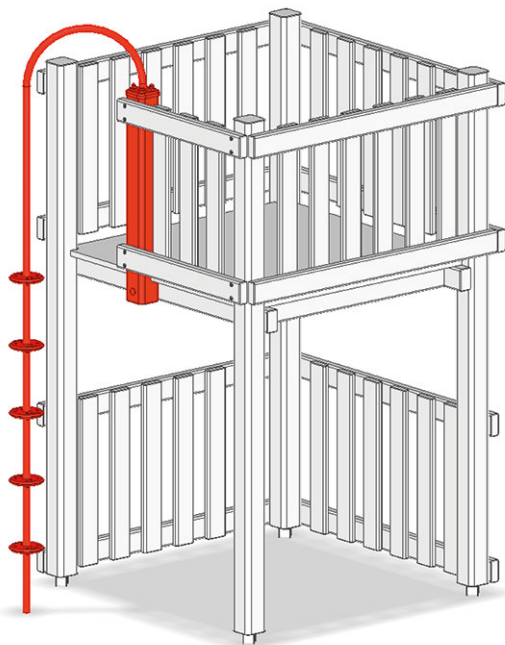

# Perche inox

Ligne du dispositif Aluminium

Article A-02-030-45

Perche inox pour hauteur de la plate-forme 180 cm.

**CHF 1'105.-**

(hors TVA)

	Hauteur de chute	180 cm
	Temps de montage	1 h
	Monteurs	2

**buerli**  
Au coeur du jeu