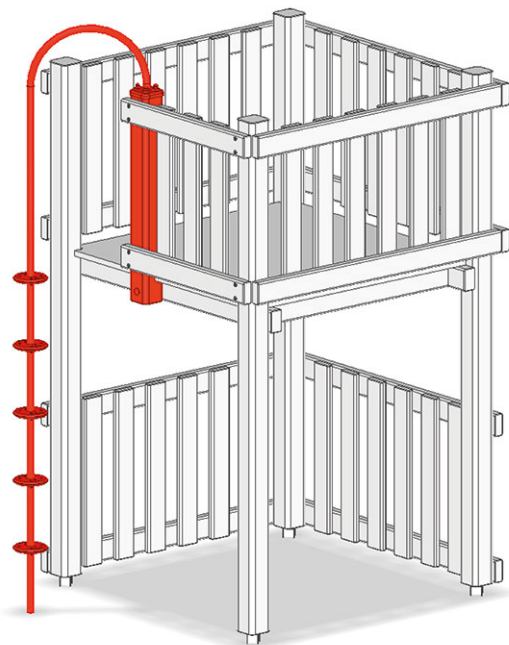

# Perche inox

Ligne du dispositif Aluminium

Article A-02-030-60

Perche inox pour hauteur de la plate-forme 245 cm.

**CHF 1'340.-**

(hors TVA)

	Hauteur de chute	245 cm
	Temps de montage	1 h
	Monteurs	2

**buerli**  
Au coeur du jeu