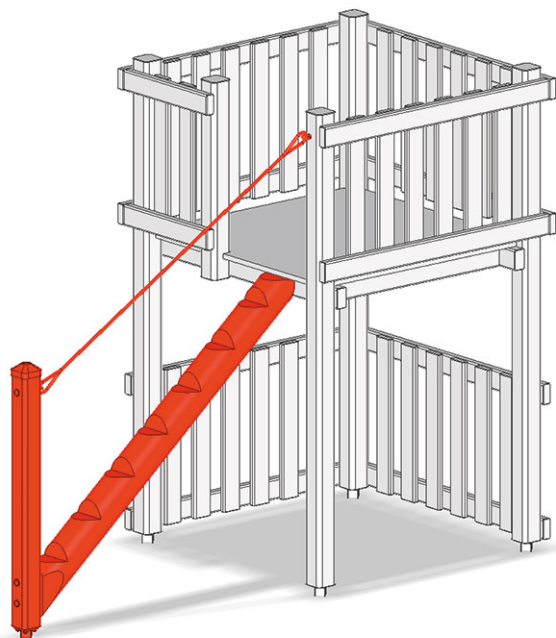

Tronc d'arbre de montée

Ligne du dispositif Aluminium

Article A-02-032-35

Tronc d'arbre de montée pour hauteur de la plate-forme 120 cm.

CHF 795.-
(hors TVA)

	Hauteur de chute	120 cm
	Temps de montage	1 h
	Monteurs	2

buerli
Au coeur du jeu