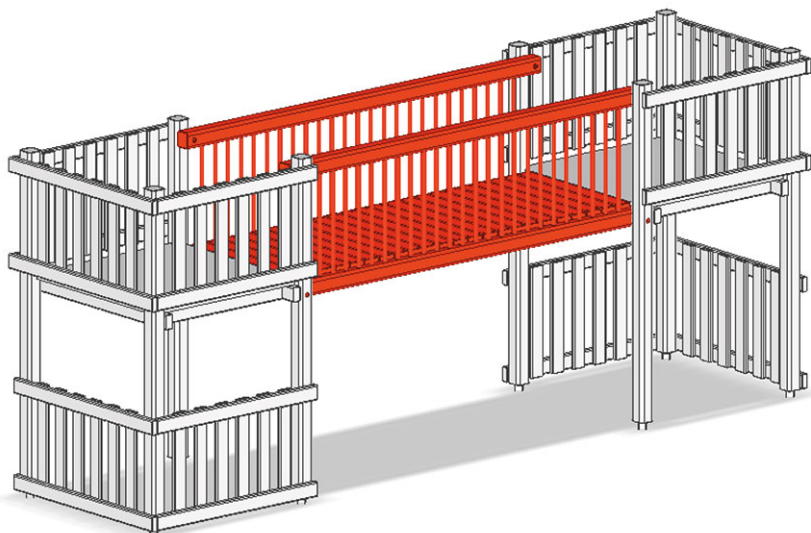

Passerelle

Ligne du dispositif Aluminium

Article A-02-050-72-002

Passerelle, hauteur 80 cm, largeur 114 cm, longueur 300 cm, avec 2 rampes, horizontale ou inclinée, d'une tour à l'autre.

CHF 2'045.-

(hors TVA)