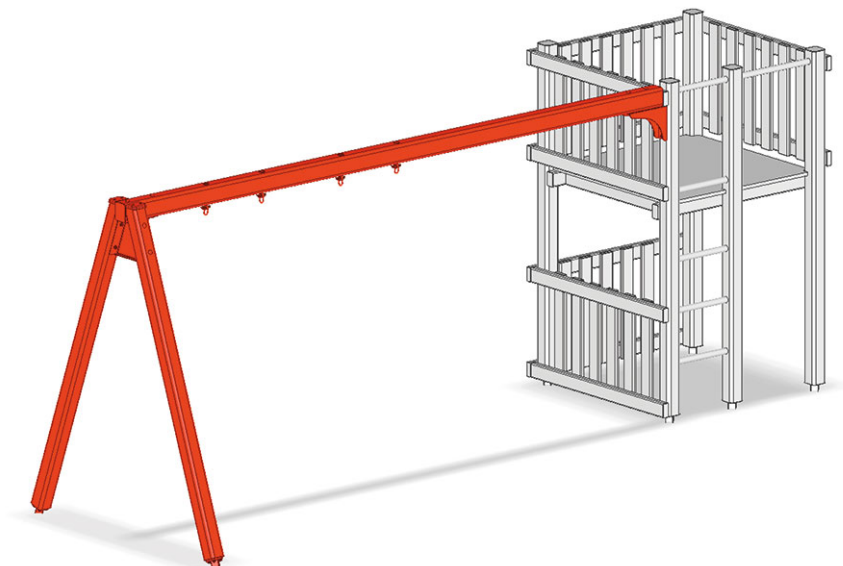

Partie balançoire bois 2 places

Article A-02-102-40-001

Partie balançoire 2 places pour hauteur de la plate-forme 150 cm, latéral au tour, avec dispositif de suspension en acier inoxydable pour 2 sièges.

CHF 1'190.-

(hors TVA)

	Hauteur de chute	150 cm
	Temps de montage	1 h
	Monteurs	2

buerli
Au coeur du jeu