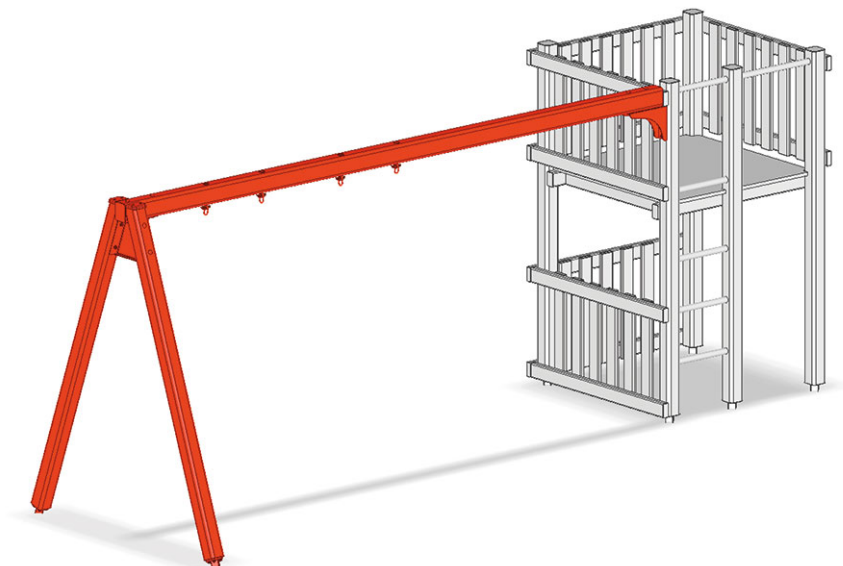

Partie balançoire bois 2 places

Article A-02-102-45-001

Partie balançoire 2 places pour hauteur de la plate-forme 180 cm, latéral au tour, avec dispositif de suspension en acier inoxydable pour 2 sièges.

CHF 1'205.-

(hors TVA)

| | | |
|---|------------------|--------|
|  | Hauteur de chute | 180 cm |
|  | Temps de montage | 1 h |
|  | Monteurs | 2 |

buerli
Au coeur du jeu