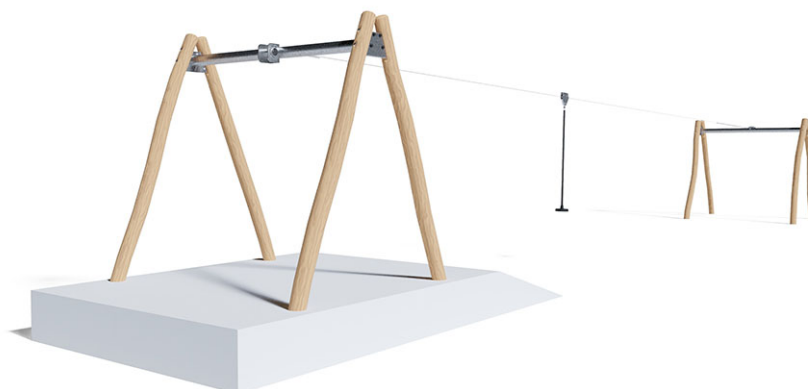

# Télépherique 20 m

Ligne du dispositif Robinie

Article 40206

Télépherique en bois de robinier meulé et chimique non traité, longueur 20.00 m, pour terrain naturellement de 4 % dénivelation, avec assiette, profondeur de montage minimum 80 cm.

**CHF 5'865.-**

(hors TVA)

|  |                      |
|--|----------------------|
|  Groupe d'âge             | 3+                   |
|  Dimensions de l'appareil | 2314 x 333 x 310 cm  |
|  Espace requis            | 2314 x 400 cm        |
|  Surface d'impact         | 84.35 m <sup>2</sup> |
|  Hauteur de chute         | 137 cm               |