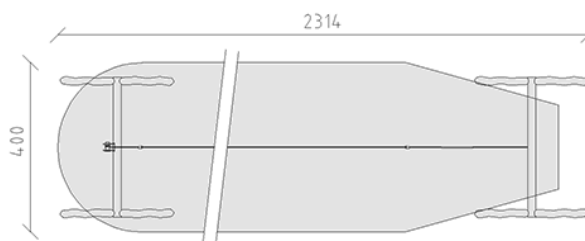

Télépherique 20 m

Ligne du dispositif Robinie

Article 40206

Télépherique en bois de robinier meulé et chimique non traité, longueur 20.00 m, pour terrain naturellement de 4 % dénivellement, avec assiette, profondeur de montage minimum 80 cm.

CHF 5'865.-

(hors TVA)

 Groupe d'âge	3+
 Dimensions de l'appareil	2314 x 333 x 310 cm
 Espace requis	2314 x 400 cm
 Surface d'impact	84.35 m ²
 Hauteur de chute	137 cm

buerli
Au coeur du jeu