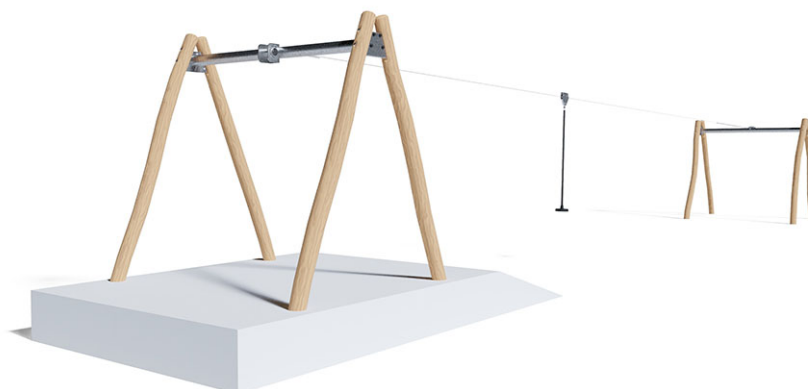

Télépherique 20 m

Ligne du dispositif Robinie

Article 40206

Télépherique en bois de robinier meulé et chimique non traité, longueur 20.00 m, pour terrain naturellement de 4 % dénivellement, avec assiette, profondeur de montage minimum 80 cm.

CHF 5'865.-

(hors TVA)

 Groupe d'âge	3+
 Dimensions de l'appareil	2314 x 333 x 310 cm
 Espace requis	2314 x 400 cm
 Surface d'impact	84.35 m ²
 Hauteur de chute	137 cm

buerli
Au coeur du jeu