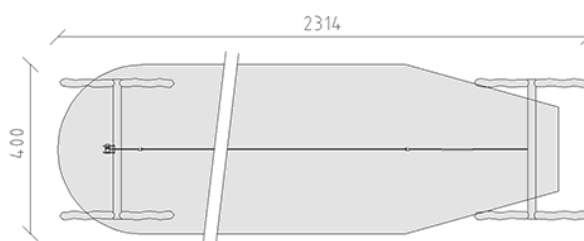

# Télépherique 20 m

Ligne du dispositif Robinie

Article 40206

Télépherique en bois de robinier meulé et chimique non traité, longueur 20.00 m, pour terrain naturellement de 4 % dénivellation, avec assiette, profondeur de montage minimum 80 cm.

**CHF 5'865.-**

(hors TVA)

 Groupe d'âge	3+
 Dimensions de l'appareil	2314 x 333 x 310 cm
 Espace requis	2314 x 400 cm
 Surface d'impact	84.35 m <sup>2</sup>
 Hauteur de chute	137 cm

**buerli**  
Au coeur du jeu