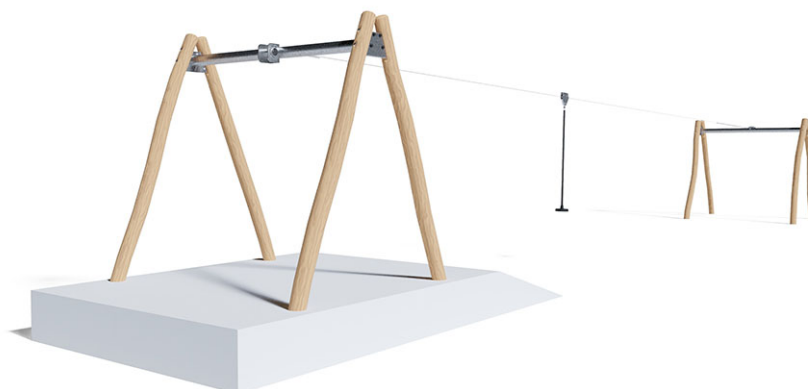

# Télépherique 20 m

Ligne du dispositif Robinie

Article 40206

Télépherique en bois de robinier meulé et chimique non traité, longueur 20.00 m, pour terrain naturellement de 4 % dénivellation, avec assiette, profondeur de montage minimum 80 cm.

**CHF 5'865.-**

(hors TVA)

 Groupe d'âge	3+
 Dimensions de l'appareil	2314 x 333 x 310 cm
 Espace requis	2314 x 400 cm
 Surface d'impact	84.35 m <sup>2</sup>
 Hauteur de chute	137 cm

**buerli**  
Au coeur du jeu