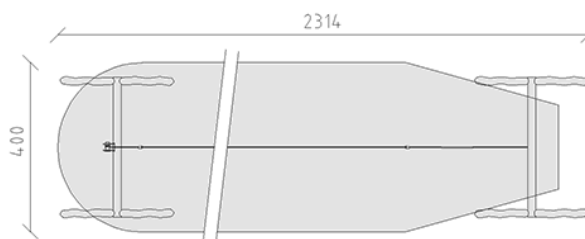

# Télépherique 20 m

Ligne du dispositif Robinie

Article 40206

Télépherique en bois de robinier meulé et chimique non traité, longueur 20.00 m, pour terrain naturellement de 4 % dénivelation, avec assiette, profondeur de montage minimum 80 cm.

**CHF 5'865.-**

(hors TVA)

|  |                      |
|--|----------------------|
|  Groupe d'âge             | 3+                   |
|  Dimensions de l'appareil | 2314 x 333 x 310 cm  |
|  Espace requis            | 2314 x 400 cm        |
|  Surface d'impact         | 84.35 m <sup>2</sup> |
|  Hauteur de chute         | 137 cm               |