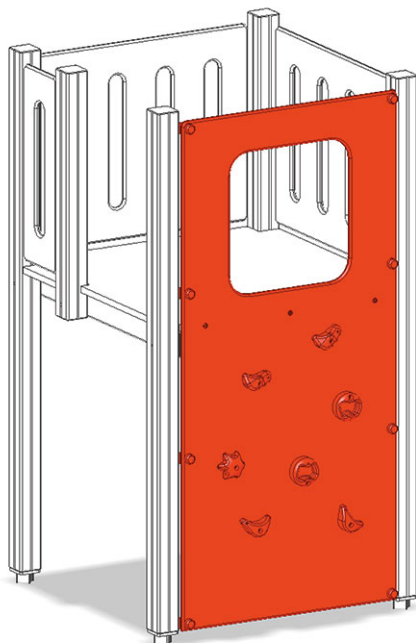

Mur d'escalade alpin

Ligne du dispositif Color

Article A-03-020-35

Mur d'escalade alpin pour maxi tour avec plate-forme 120 cm.

CHF 810.-

(hors TVA)

	Hauteur de chute	120 cm
	Temps de montage	1 h
	Monteurs	2