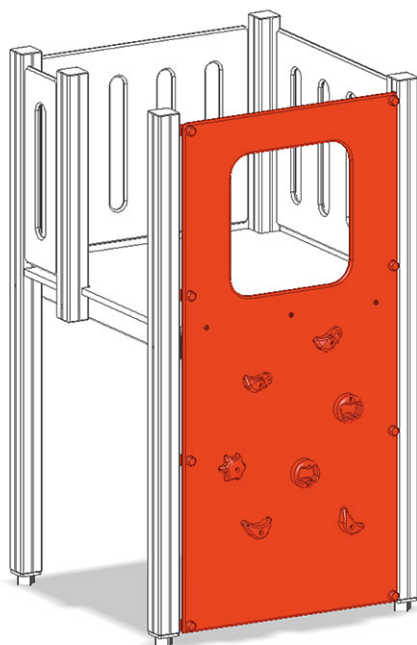

Mur d'escalade alpin

Ligne du dispositif Color

Article A-03-020-40

Mur d'escalade alpin pour maxi tour avec plate-forme 150 cm.

CHF 910.-

(hors TVA)

	Hauteur de chute	150 cm
	Temps de montage	1 h
	Monteurs	2