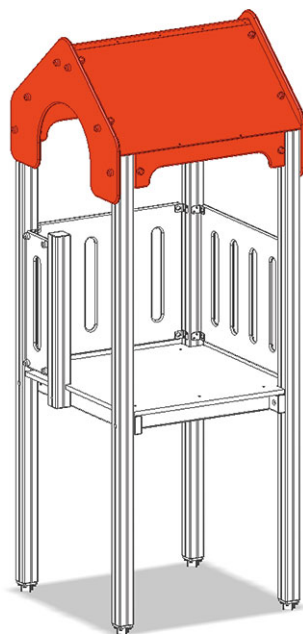

Toit à deux versants

Ligne du dispositif Color

Article A-03-007-91

Toit à deux versants correspondant au tour mini, les éléments de couleur sont en polyéthylène.

CHF 1'205.-

(hors TVA)

Temps de montage 2 h

Monteurs 2