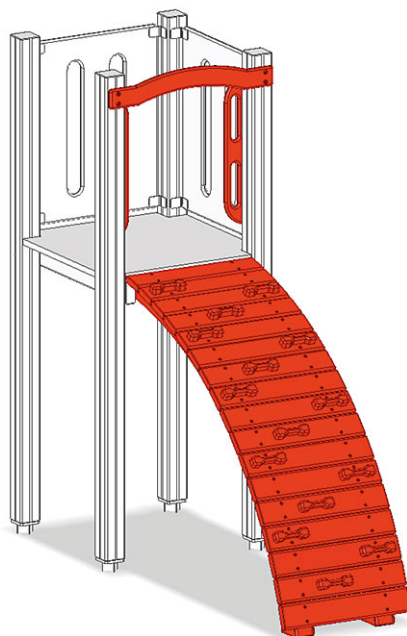

# Mur d'escalade arqué

Ligne du dispositif Color

Article A-03-021-30-001

Mur d'escalade arqué pour hauteur de la plate-forme 90 cm, avec écran latéraux et éléments d'escalade en polyéthylène.

**CHF 1'270.-**

(hors TVA)

	Hauteur de chute	90 cm
	Temps de montage	1 h
	Monteurs	2

**buerli**  
Au coeur du jeu