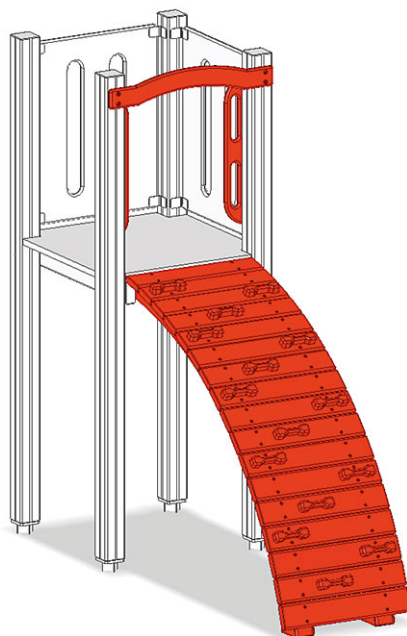

Mur d'escalade arqué

Ligne du dispositif Color

Article A-03-021-30-001

Mur d'escalade arqué pour hauteur de la plate-forme 90 cm, avec écran latéraux et éléments d'escalade en polyéthylène.

CHF 1'270.-

(hors TVA)

	Hauteur de chute	90 cm
	Temps de montage	1 h
	Monteurs	2

buerli
Au coeur du jeu