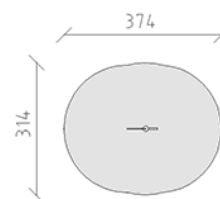

Pompe à bras

Article 50870

Pompe à bras en fonte grise et revêtement par poudre, couleur RAL 6005 vert, émaillée à l'intérieur, complet avec support, raccord directement au réseau de distribution de l'eau, manipulation de la pompe avec un effort de 8-9 kg.

CHF 3'075.-

(hors TVA)

	Groupe d'âge	3+
	Dimensions de l'appareil	74 x 14 x 147 cm
	Espace requis	374 x 314 cm
	Surface d'impact	9.4 m ²
	l'élément le plus lourd	43 kg
	Le plus grand élément	40 x 15 x 77 cm
	Fondations	1
	Béton	0.05 m ³
	Temps de montage	1 h
	Monteurs	1