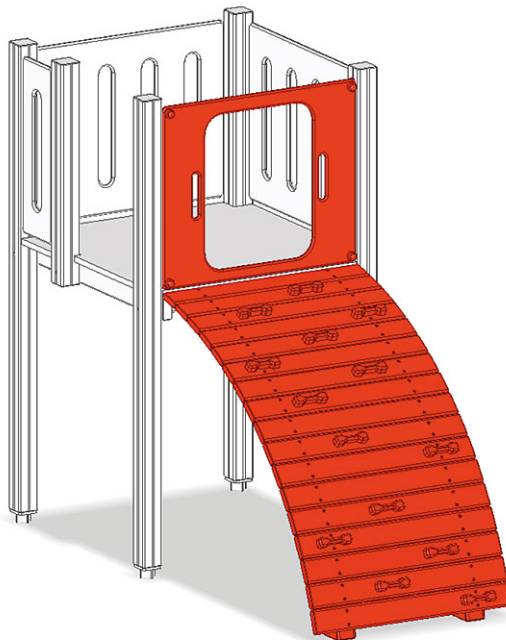

Mur d'escalade arqué

Ligne du dispositif Color

Article A-03-021-35-002

Mur d'escalade arqué pour hauteur de la plate-forme 120 cm, avec écran latéraux et éléments d'escalade en polyéthylène.

CHF 1'590.-

(hors TVA)

	Hauteur de chute	120 cm
	Temps de montage	1 h
	Monteurs	2

buerli
Au coeur du jeu

+41 41 925 14 00
info@buerli.swiss