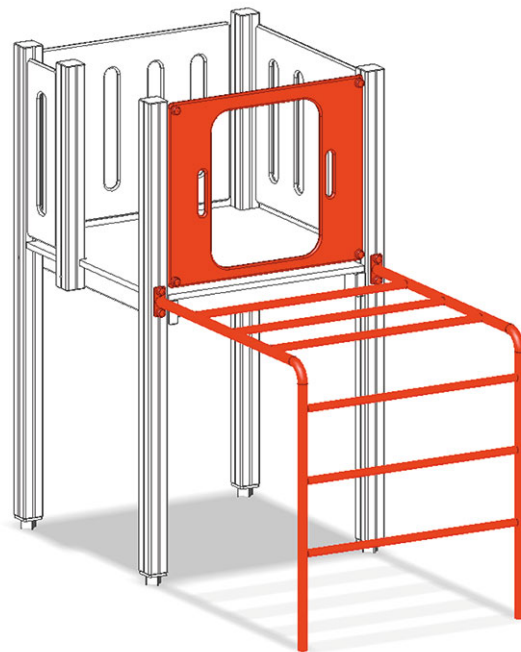

# Echelle métallique

Ligne du dispositif Color

Article A-03-022-35

Echelle métallique pour hauteur de la plate-forme 120 cm, exécution galvanisé à chaud avec balustrade en polyéthylène.

**CHF 900.-**

(hors TVA)

	Hauteur de chute	120 cm
	Temps de montage	1 h
	Monteurs	2

**buerli**  
Au coeur du jeu