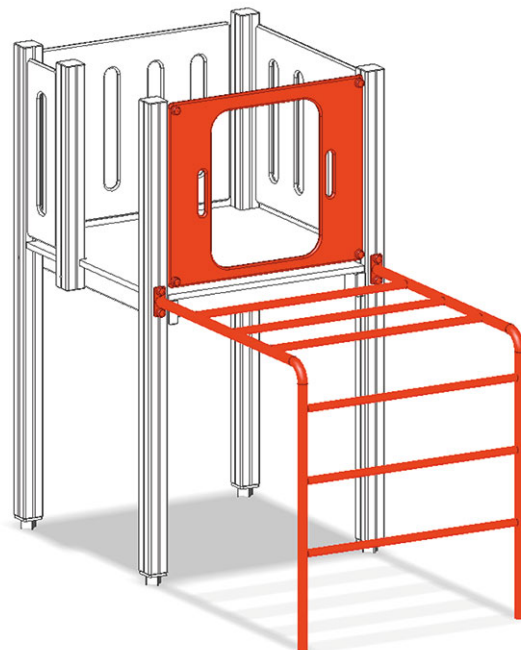

Echelle métallique

Ligne du dispositif Color

Article A-03-022-40

Echelle métallique pour hauteur de plateforme 150 cm, exécution galvanisé à chaud avec balustrade en polyéthylène.

CHF 975.-

(hors TVA)

	Hauteur de chute	150 cm
	Temps de montage	1 h
	Monteurs	2