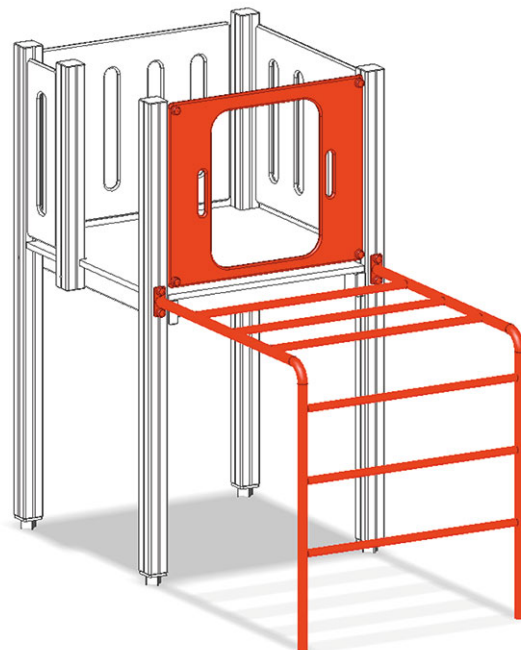

# Echelle métallique

Ligne du dispositif Color

Article A-03-022-40

Echelle métallique pour hauteur de plateforme 150 cm, exécution galvanisé à chaud avec balustrade en polyéthylène.

**CHF 975.-**

(hors TVA)

	Hauteur de chute	150 cm
	Temps de montage	1 h
	Monteurs	2

**buerli**  
Au coeur du jeu