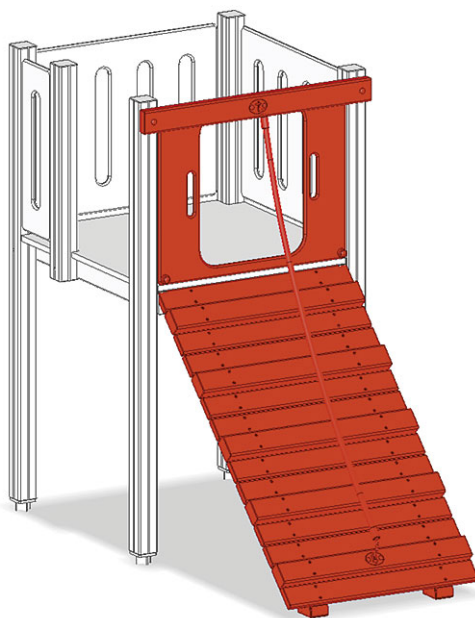

Mur d'escalade incliné

Ligne du dispositif Color

Article A-03-025-40

Mur d'escalade incliné pour hauteur de la plate-forme 150 cm, inclinée du terrain à la tour, corde à grimper incluse.

CHF 1'475.-

(hors TVA)

	Hauteur de chute	150 cm
	Temps de montage	1 h
	Monteurs	2

buerli
Au coeur du jeu