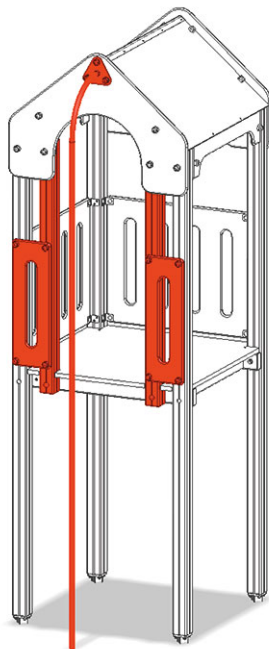

# Perche de pompiers

Ligne du dispositif Color

Article A-03-026-40

Perche de pompiers inox pour hauteur de la plate-forme 150 cm, avec protections pour maxitour.

**CHF 855.-**

(hors TVA)

	Hauteur de chute	150 cm
	Temps de montage	1 h
	Monteurs	2