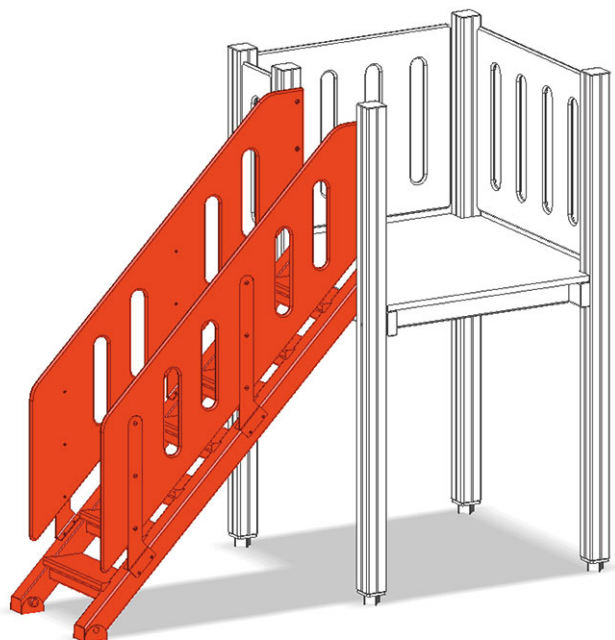

Escalier

Ligne du dispositif Color

Article A-03-027-30

Escalier pour hauteur de la plate-forme 90 cm, des deux côtés avec balustrade en polyéthylène.

CHF 1'225.-

(hors TVA)

	Hauteur de chute	90 cm
	Temps de montage	1 h
	Monteurs	2