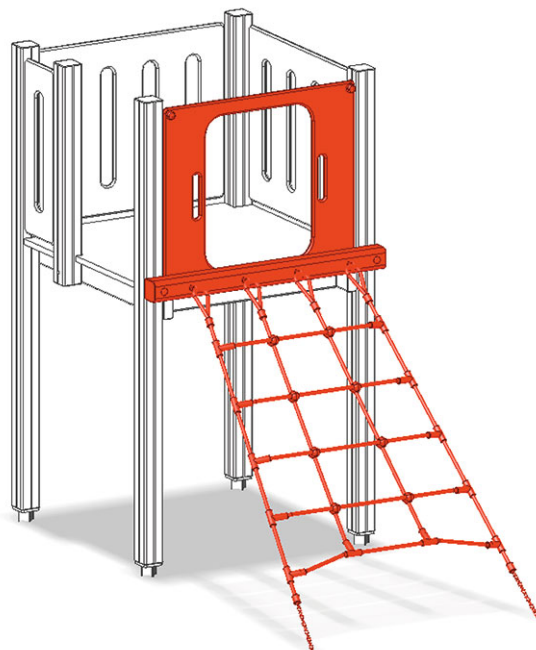

Secteur filet à grimper

Ligne du dispositif Color

Article A-03-029-30

Secteur filet à grimper pour accéder à la plate-forme maxitour 90 cm.

CHF 1'125.-
(hors TVA)

	Hauteur de chute	90 cm
	Temps de montage	1 h
	Monteurs	2