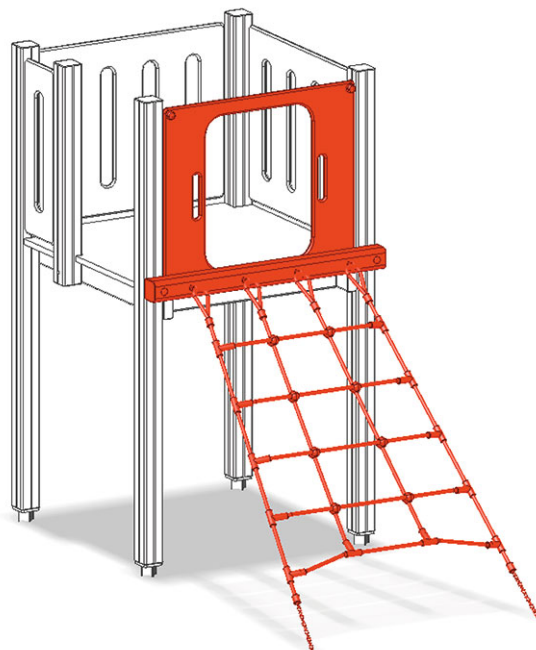

# Secteur filet à grimper

Ligne du dispositif Color

Article A-03-029-40

Secteur filet à grimper pour accéder à la plate-forme maxitour 150 cm.

**CHF 1'255.-**  
(hors TVA)

	Hauteur de chute	150 cm
	Temps de montage	1 h
	Monteurs	2

**buerli**  
Au coeur du jeu