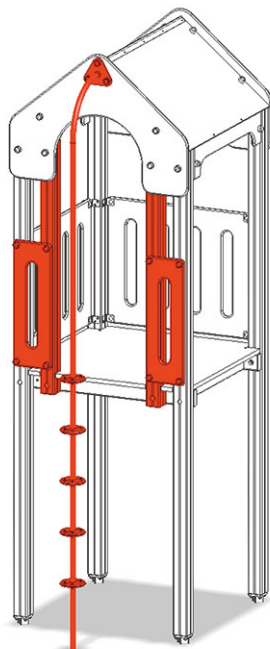

Perche inox

Ligne du dispositif Color

Article A-03-030-35

Perche inox pour hauteur de la plate-forme 120 cm, avec protections pour maxitour.

CHF 1'190.-
(hors TVA)

	Hauteur de chute	120 cm
	Temps de montage	1 h
	Monteurs	2