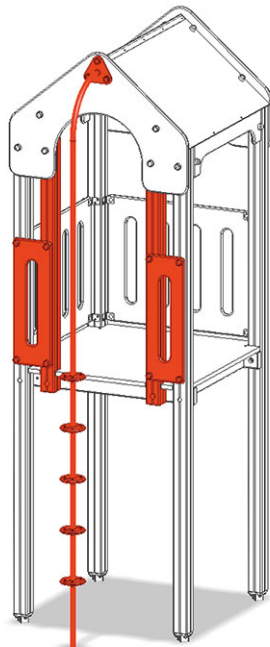

# Perche inox

Ligne du dispositif Color

Article A-03-030-40

Perche inox pour hauteur de la plate-forme 150 cm, avec protections pour maxitour.

**CHF 1'255.-**  
(hors TVA)

	Hauteur de chute	150 cm
	Temps de montage	1 h
	Monteurs	2

**berli**  
Au coeur du jeu