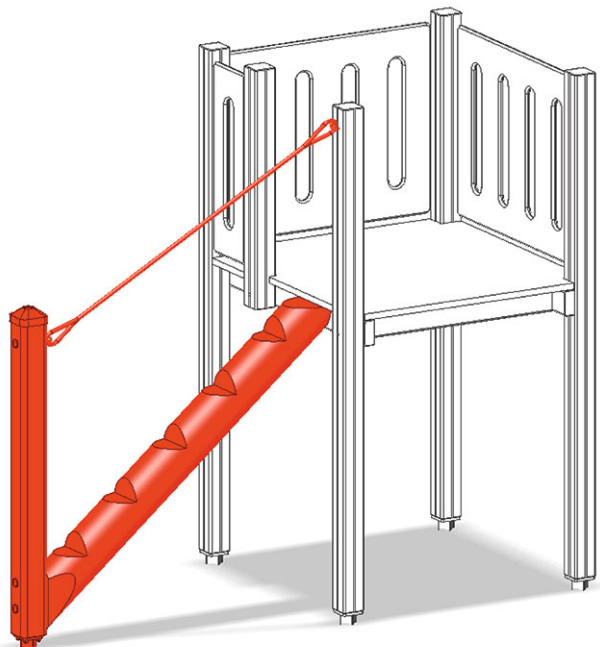

Tronc d'arbre de montée

Ligne du dispositif Color

Article A-03-032-35

Tronc d'arbre de montée pour hauteur de la plate-forme 120 cm.

CHF 795.-

(hors TVA)

	Hauteur de chute	120 cm
	Temps de montage	1 h
	Monteurs	2