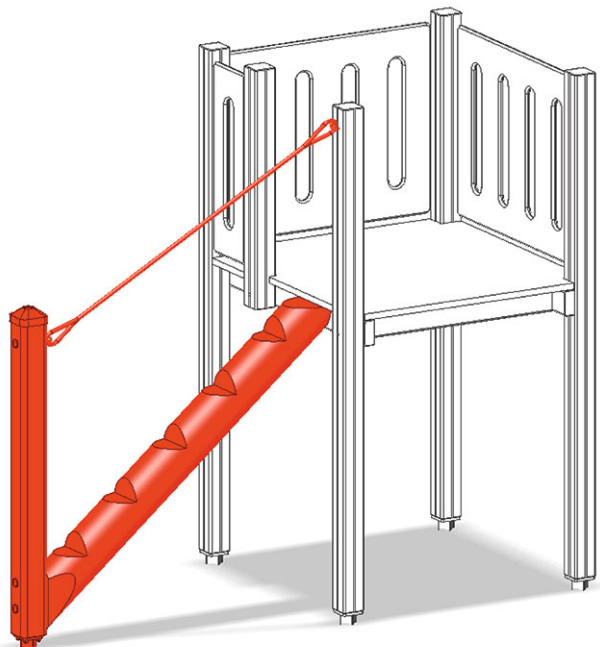

Tronc d'arbre de montée

Ligne du dispositif Color

Article A-03-032-35

Tronc d'arbre de montée pour hauteur de la plate-forme 120 cm.

CHF 795.-
(hors TVA)

	Hauteur de chute	120 cm
	Temps de montage	1 h
	Monteurs	2