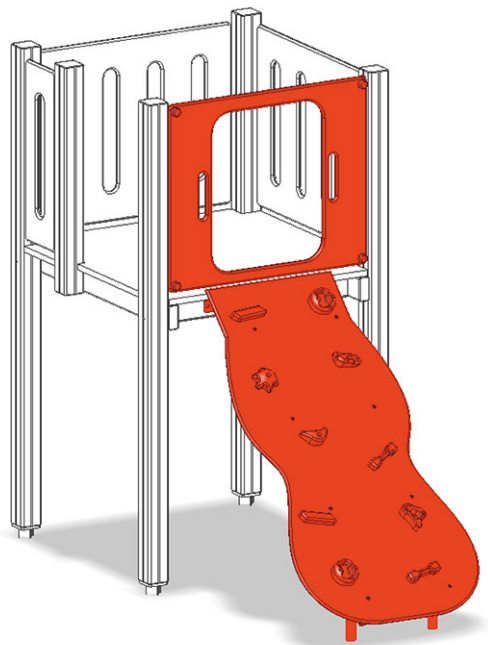

Mur d'escalade alpin

Ligne du dispositif Color

Article A-03-033-30

Mur d'escalade alpin pour hauteur de la plate-forme 90 cm pour maxitour.

CHF 1'190.-
(hors TVA)

	Hauteur de chute	90 cm
	Temps de montage	1 h
	Monteurs	2

buerli
Au coeur du jeu