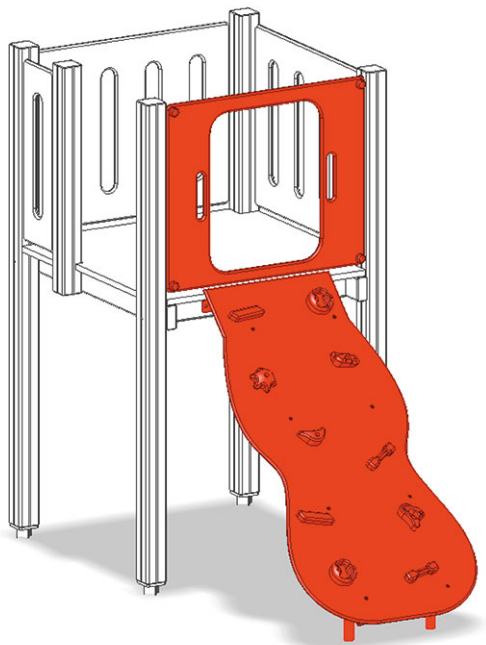

Mur d'escalade alpin

Ligne du dispositif Color

Article A-03-033-40

Mur d'escalade alpin pour hauteur de la plate-forme 150 cm pour maxitour.

CHF 1'580.-
(hors TVA)

	Hauteur de chute	150 cm
	Temps de montage	1 h
	Monteurs	2

buerli
Au coeur du jeu