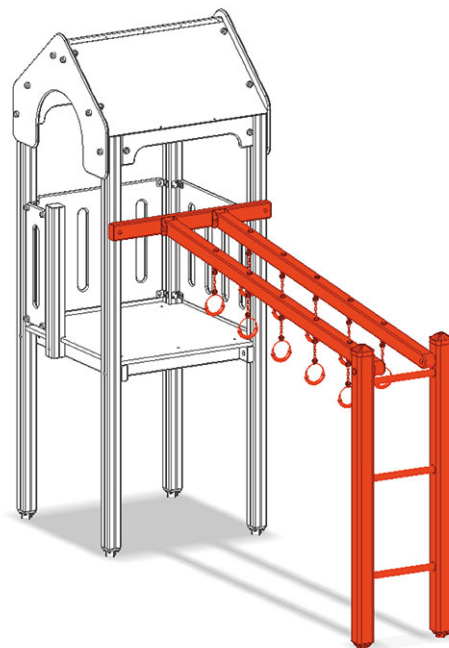

# Echelle d'anneau de gymnastique

Ligne du dispositif Color

Article A-03-034-40

Echelle d'anneau de gymnastique pour hauteur de la plate- forme 150 cm.

**CHF 1'465.-**  
(hors TVA)

	Hauteur de chute	150 cm
	Temps de montage	1 h
	Monteurs	2

**buerli**  
Au coeur du jeu