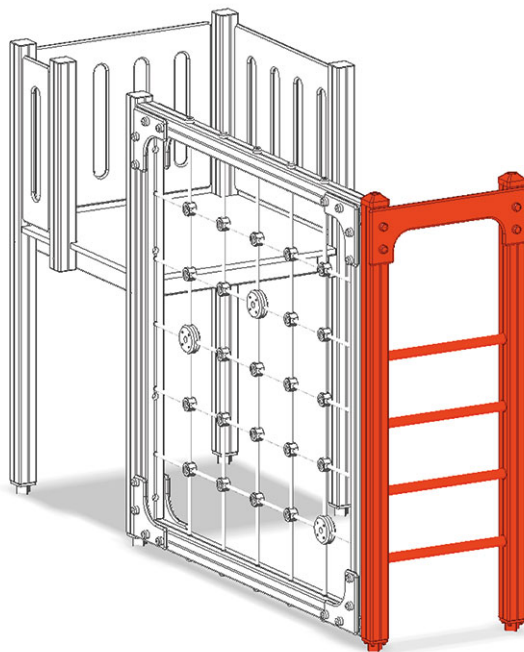

Espalier

Ligne du dispositif Color

Article A-03-155-30

Espalier pour hauteur de plate-forme 90 cm, en bois de pin Suisse collé et imprégné sous pression.

CHF 465.-

(hors TVA)

	Hauteur de chute	90 cm
	Temps de montage	1 h
	Monteurs	2