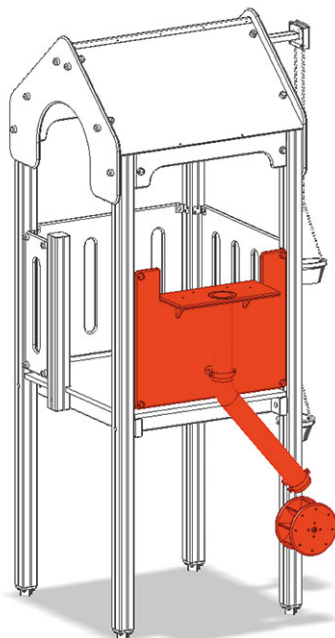

Élément roue à sable

Ligne du dispositif Color

Article A-03-208-35

Element roue à sable avec tuyau de déversement et roue à sable pour maxitour.

CHF 845.-
(hors TVA)

	Hauteur de chute	120 cm
	Temps de montage	1 h
	Monteurs	2