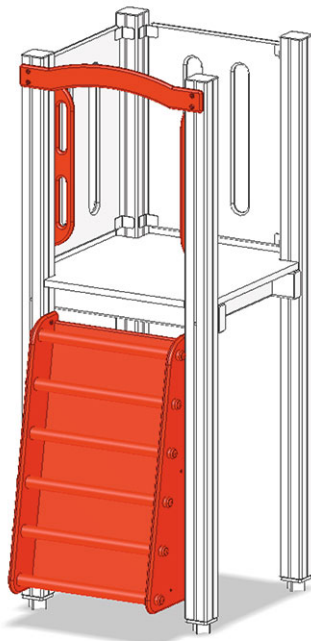

Echelle de marin

Ligne du dispositif Color

Article A-03-302-30-001

Echelle de marin pour hauteur de la plate-forme 90 cm avec poignées.

CHF 485.-
(hors TVA)

	Hauteur de chute	90 cm
	Temps de montage	1 h
	Monteurs	2