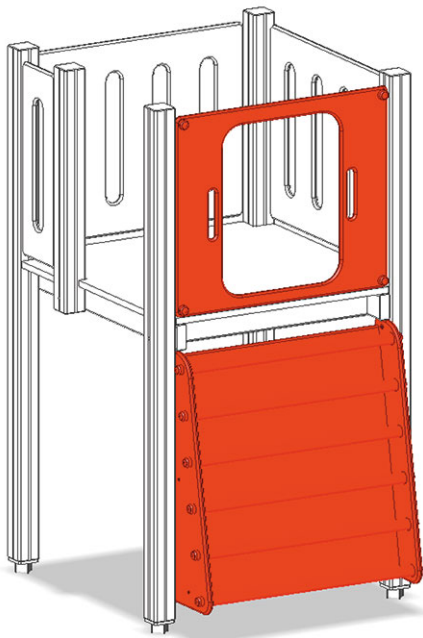

Echelle de marin

Ligne du dispositif Color

Article A-03-302-40-002

Echelle de marin pour hauteur de la plate-forme 150 cm avec poignées.

CHF 1'115.-
(hors TVA)

	Hauteur de chute	150 cm
	Temps de montage	1 h
	Monteurs	2