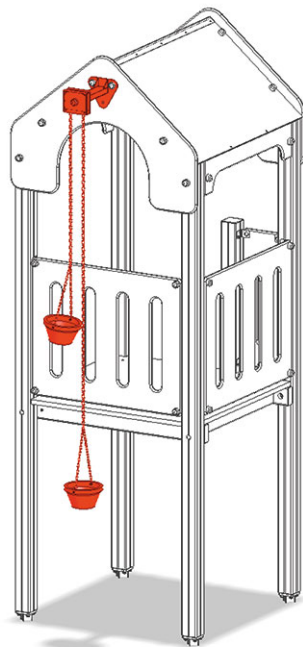

Grue rapportable

Ligne du dispositif Color

Article A-03-304-30

Grue rapportable pour hauteur de la plate-forme 90 cm, avec 2 seaux fixés par des chaînes en acier inoxydable pour maxitour.

CHF 565.-

(hors TVA)

	Hauteur de chute	90 cm
	Temps de montage	1 h
	Monteurs	2

buerli
Au coeur du jeu