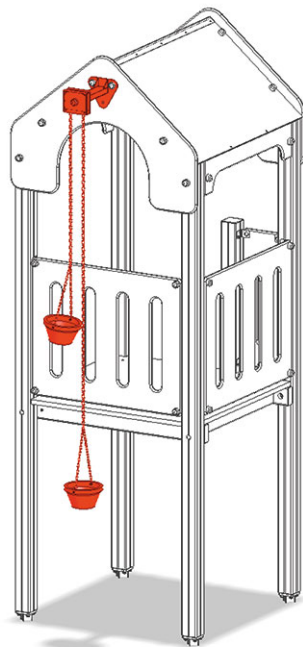

# Grue rapportable

Ligne du dispositif Color

Article A-03-304-30

Grue rapportable pour hauteur de la plate-forme 90 cm, avec 2 seaux fixés par des chaînes en acier inoxydable pour maxitour.

**CHF 565.-**

(hors TVA)

	Hauteur de chute	90 cm
	Temps de montage	1 h
	Monteurs	2

**buerli**  
Au coeur du jeu