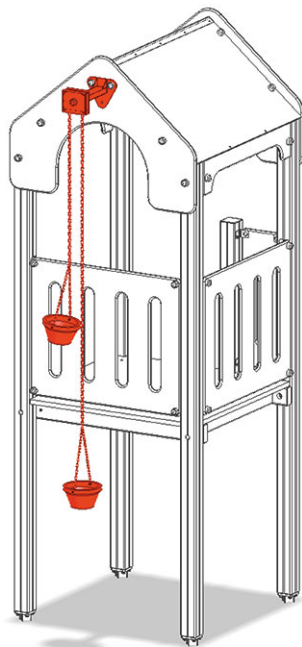

# Grue rapportable

Ligne du dispositif Color

Article A-03-304-40

Grue rapportable pour hauteur de la plate-forme 150 cm, avec 2 seaux fixés par des chaînes en acier inoxydable pour maxitour.

**CHF 585.-**

(hors TVA)

	Hauteur de chute	150 cm
	Temps de montage	1 h
	Monteurs	2

**buerli**  
Au coeur du jeu