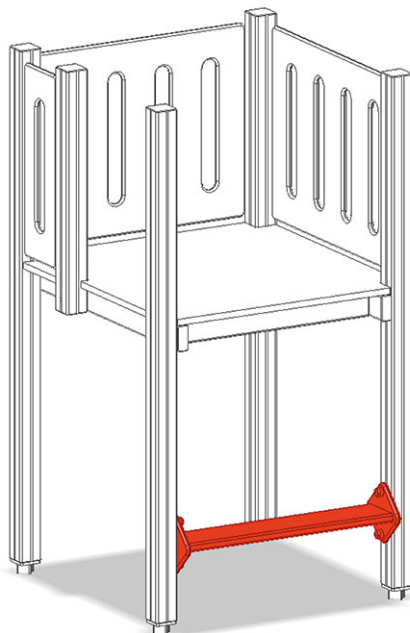

# Banc intégré

Ligne du dispositif Color

Article A-03-351-90-001

Banc intégré pour minitour.

**CHF 115.-**

(hors TVA)

 Temps de montage	1 h
 Monteurs	2

**buerli**  
Au coeur du jeu